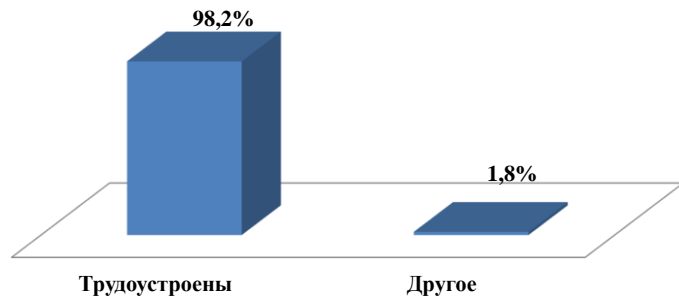

**Распределение по каналам занятости ГБПОУ "1-й МОК" выпуск 2017-2019 год**

Год выпуска	Общий выпуск	Трудоустроены	Другое
2017	954	98,2%	1,8%
2018	919	98,0%	2,0%
2019	813	98,3%	1,7%

**Распределение по каналам занятости  
ГБПОУ "1-й МОК", выпуск 2017 год**

**Распределение по каналам занятости  
ГБПОУ "1-й МОК", выпуск 2019 год**

**Распределение по каналам занятости  
ГБПОУ "1-й МОК", выпуск 2018 год**