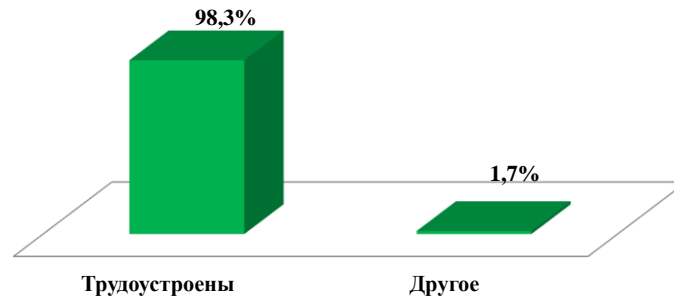

**Распределение по каналам занятости ГБПОУ "1-й МОК" выпуск 2017-2019 год**

Год выпуска	Общий выпуск	Трудоустроены	Другое
2017	954	98,2%	1,8%
2018	919	98,0%	2,0%
2019	813	98,3%	1,7%

**Распределение по каналам занятости  
ГБПОУ "1-й МОК", выпуск 2017 год**

**Распределение по каналам занятости  
ГБПОУ "1-й МОК", выпуск 2019 год**

**Распределение по каналам занятости  
ГБПОУ "1-й МОК", выпуск 2018 год**