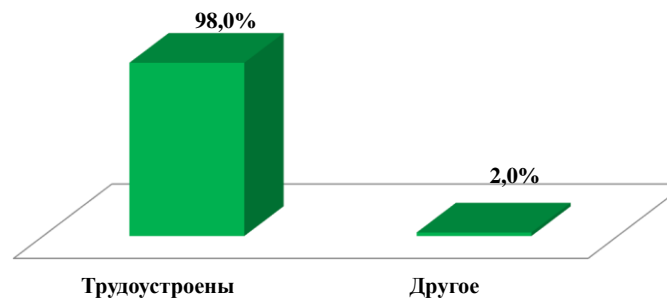

Распределение по каналам занятости ГБПОУ "1-й МОК" выпуск 2019-2021 год

Год выпуска	Общий выпуск	Трудоустроены	Другое
2020	842	98,6%	1,4%
2021	892	98,3%	1,7%
2022	1064	98,0%	2,0%

**Распределение по каналам занятости
ГБПОУ "1-й МОК", выпуск 2020 год**

**Распределение по каналам занятости
ГБПОУ "1-й МОК", выпуск 2022 год**

**Распределение по каналам занятости
ГБПОУ "1-й МОК", выпуск 2021 год**