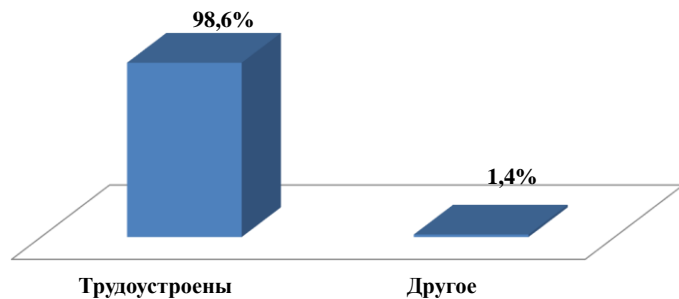

Распределение по каналам занятости ГБПОУ "1-й МОК" выпуск 2019-2021 год

Год выпуска	Общий выпуск	Трудоустроены	Другое
2020	842	98,6%	1,4%
2021	892	98,3%	1,7%
2022	1064	98,0%	2,0%

**Распределение по каналам занятости
ГБПОУ "1-й МОК", выпуск 2020 год**

**Распределение по каналам занятости
ГБПОУ "1-й МОК", выпуск 2022 год**

**Распределение по каналам занятости
ГБПОУ "1-й МОК", выпуск 2021 год**