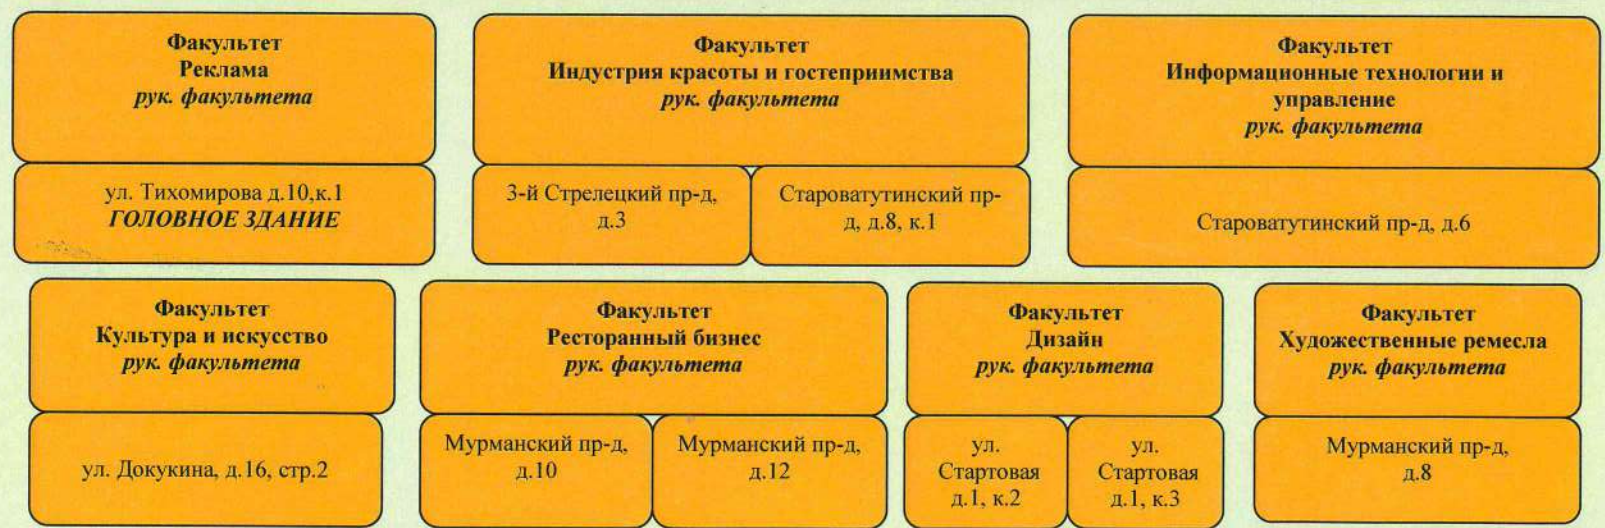

«Колледж»

«Детский сад»

ул. Тихомирова д.13   ул. Тихомирова д.13 к.1   ул. Тихомирова д.13, к.2
Заревый пр-д д.8, корп.2   ул. Тихомирова д.8