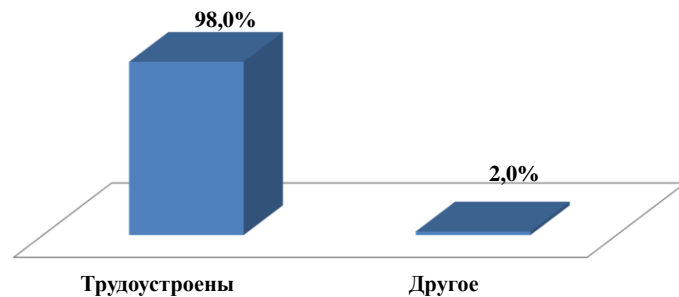

Распределение по каналам занятости ГБПОУ "1-й МОК" выпуск 2018-2020 год

Год выпуска	Общий выпуск	Трудоустроены	Другое
2018	919	98,0%	2,0%
2019	813	98,3%	1,7%
2020	842	98,6%	1,4%

**Распределение по каналам занятости
ГБПОУ "1-й МОК", выпуск 2018 год**

**Распределение по каналам занятости
ГБПОУ "1-й МОК", выпуск 2020 год**

**Распределение по каналам занятости
ГБПОУ "1-й МОК", выпуск 2019 год**