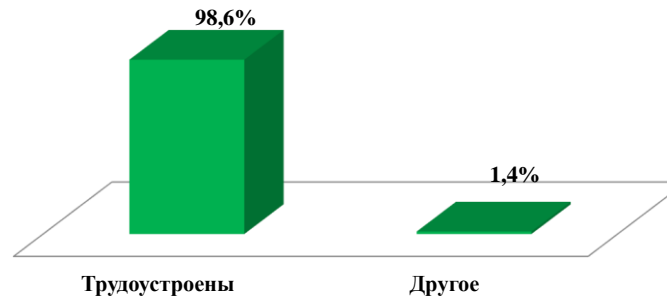

Распределение по каналам занятости ГБПОУ "1-й МОК" выпуск 2018-2020 год

Год выпуска	Общий выпуск	Трудоустроены	Другое
2018	919	98,0%	2,0%
2019	813	98,3%	1,7%
2020	842	98,6%	1,4%

**Распределение по каналам занятости
ГБПОУ "1-й МОК", выпуск 2018 год**

**Распределение по каналам занятости
ГБПОУ "1-й МОК", выпуск 2020 год**

**Распределение по каналам занятости
ГБПОУ "1-й МОК", выпуск 2019 год**