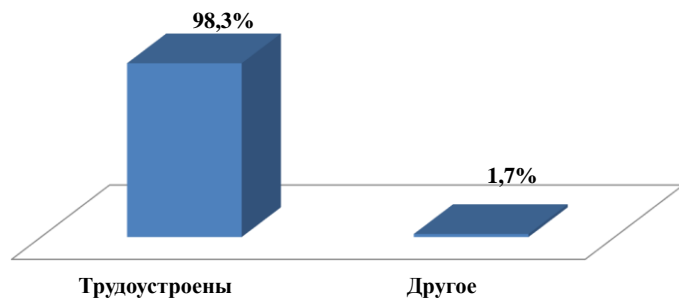

Распределение по каналам занятости ГБПОУ "1-й МОК" выпуск 2019-2021 год

Год выпуска	Общий выпуск	Трудоустроены	Другое
2019	813	98,3%	1,7%
2020	842	98,6%	1,4%
2021	892	98,3%	1,7%

**Распределение по каналам занятости
ГБПОУ "1-й МОК", выпуск 2019 год**

**Распределение по каналам занятости
ГБПОУ "1-й МОК", выпуск 2021 год**

**Распределение по каналам занятости
ГБПОУ "1-й МОК", выпуск 2020 год**