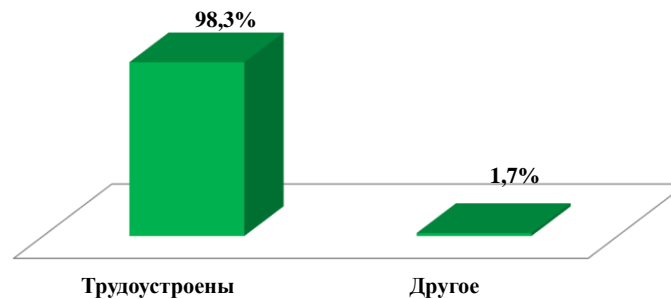

Распределение по каналам занятости ГБПОУ "1-й МОК" выпуск 2019-2021 год

Год выпуска	Общий выпуск	Трудоустроены	Другое
2019	813	98,3%	1,7%
2020	842	98,6%	1,4%
2021	892	98,3%	1,7%

**Распределение по каналам занятости
ГБПОУ "1-й МОК", выпуск 2019 год**

**Распределение по каналам занятости
ГБПОУ "1-й МОК", выпуск 2021 год**

**Распределение по каналам занятости
ГБПОУ "1-й МОК", выпуск 2020 год**