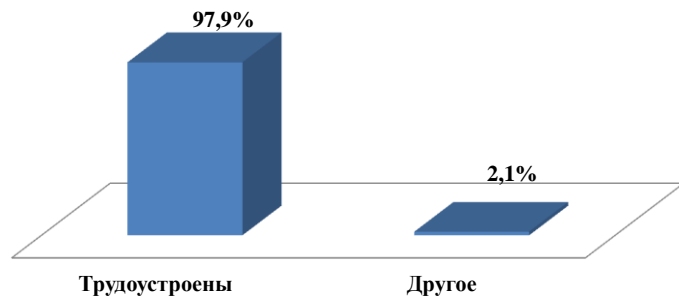

Распределение по каналам занятости ГБПОУ "1-й МОК" выпуск 2016-2018 год

Год выпуска	Общий выпуск	Трудоустроены	Другое
2016	1006	97,9%	2,1%
2017	954	98,2%	1,8%
2018	918	97,8%	2,2%

**Распределение по каналам занятости
ГБПОУ "1-й МОК", выпуск 2016 год**

**Распределение по каналам занятости
ГБПОУ "1-й МОК", выпуск 2018 год**

**Распределение по каналам занятости
ГБПОУ "1-й МОК", выпуск 2017 год**