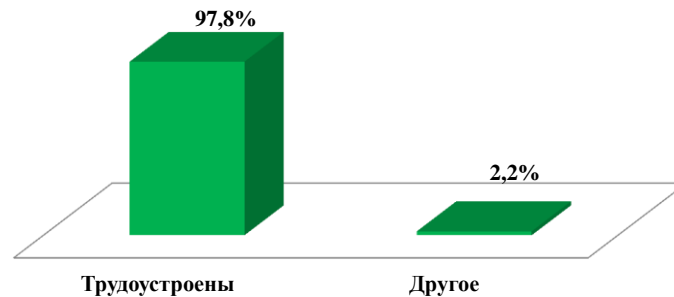

Распределение по каналам занятости ГБПОУ "1-й МОК" выпуск 2016-2018 год

Год выпуска	Общий выпуск	Трудоустроены	Другое
2016	1006	97,9%	2,1%
2017	954	98,2%	1,8%
2018	918	97,8%	2,2%

**Распределение по каналам занятости
ГБПОУ "1-й МОК", выпуск 2016 год**

**Распределение по каналам занятости
ГБПОУ "1-й МОК", выпуск 2018 год**

**Распределение по каналам занятости
ГБПОУ "1-й МОК", выпуск 2017 год**